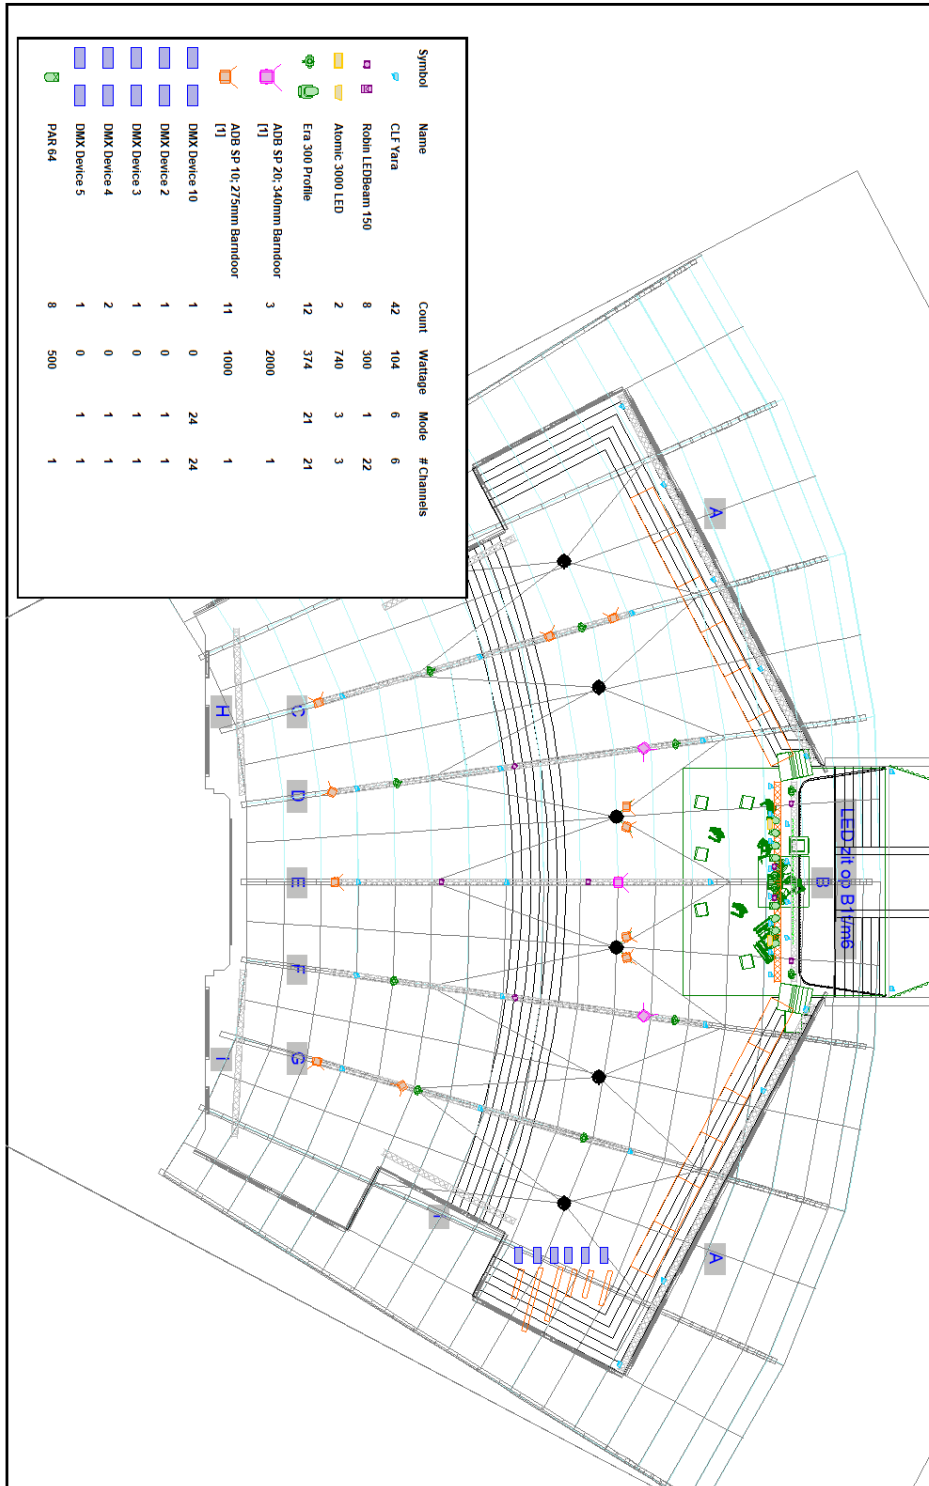

## Stroom

- 1x 128A
- 2x 63A
- 2x 32A
- 3x 16A

### Podium

- 2x Prolyte Stage Dex 0,5 x 2m
- 2x Prolyte Stage Dex 1 x 1m
- 20x Prolyte Stage Dex 2 x 1m

### Pipe and Drape

- 9 meter zwart op 3 meter hoog

### Plattegrond

gemeenteVRF LAYOUT 20121Lugo - Doc: sales & Concepten\Nederlands\kast  
**Drawn by:** VRF | Edel Events II Frank van Reisen  
**Address:** Frankweg 2, 2153PD, Nieuw-Vennep  
**Web / Tel:** www.vrf.nl | 085-4892060  
**Project:** Vaste Set  
**Period:** 2021  
**Venue:** Het Sieraad - Atrium  
 TEKENINGEN EN ONTWERPEN BILJAREN TER ALLE TIJDEN EIGENDOM VAN VRF. BV EN MOELEN ONDER GEEN ENKELE VOORWAARDEN GEBRUIKT WORDEN ZONDER VOORAF GEVRAAGDE TOESTEMMING VAN VRF.  
**A3**  
 (All Layers)